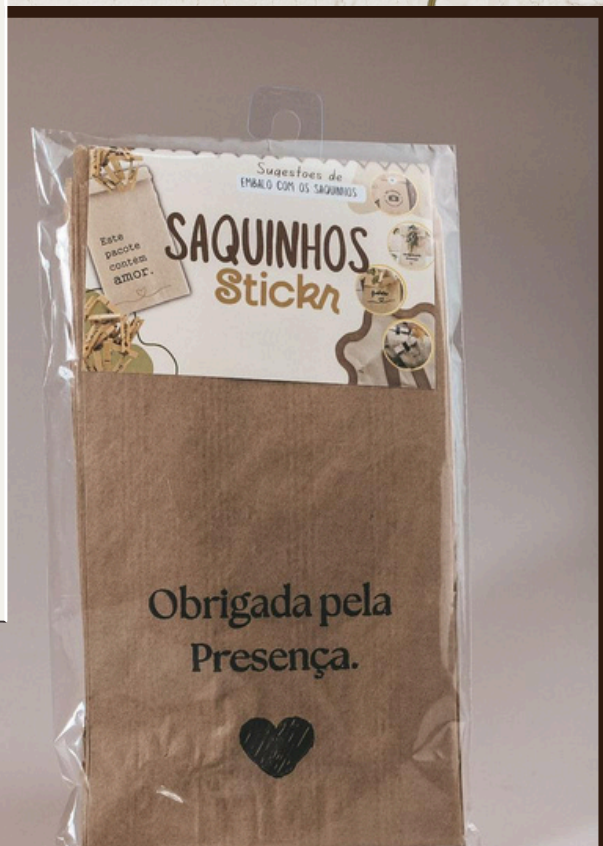

Saquinho Sticker