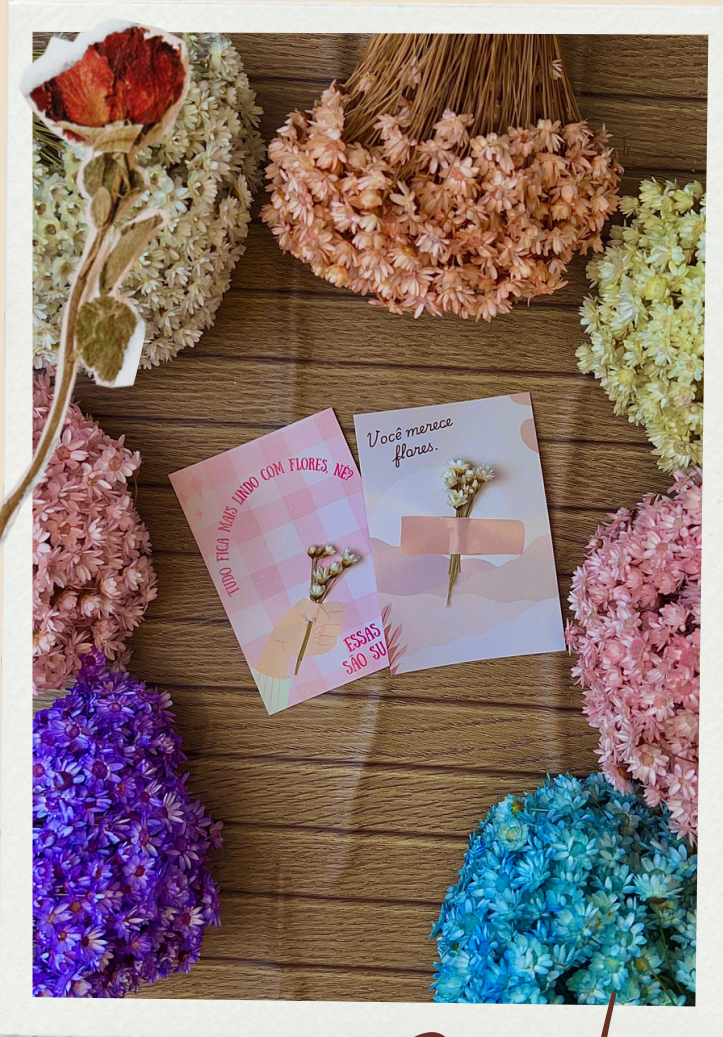

NOVI DADE

2334
TENHO INTERESSE

MEDIDA: 40X40mm
QTD: 25un/pct

NOVI DADE

2333
FOLLOW ME

MEDIDA: 40X40mm
QTD: 25un/pct

Cartão Bouquê

JÁ ACOMPANHA
RAMOS DE
FLORES
SECAS