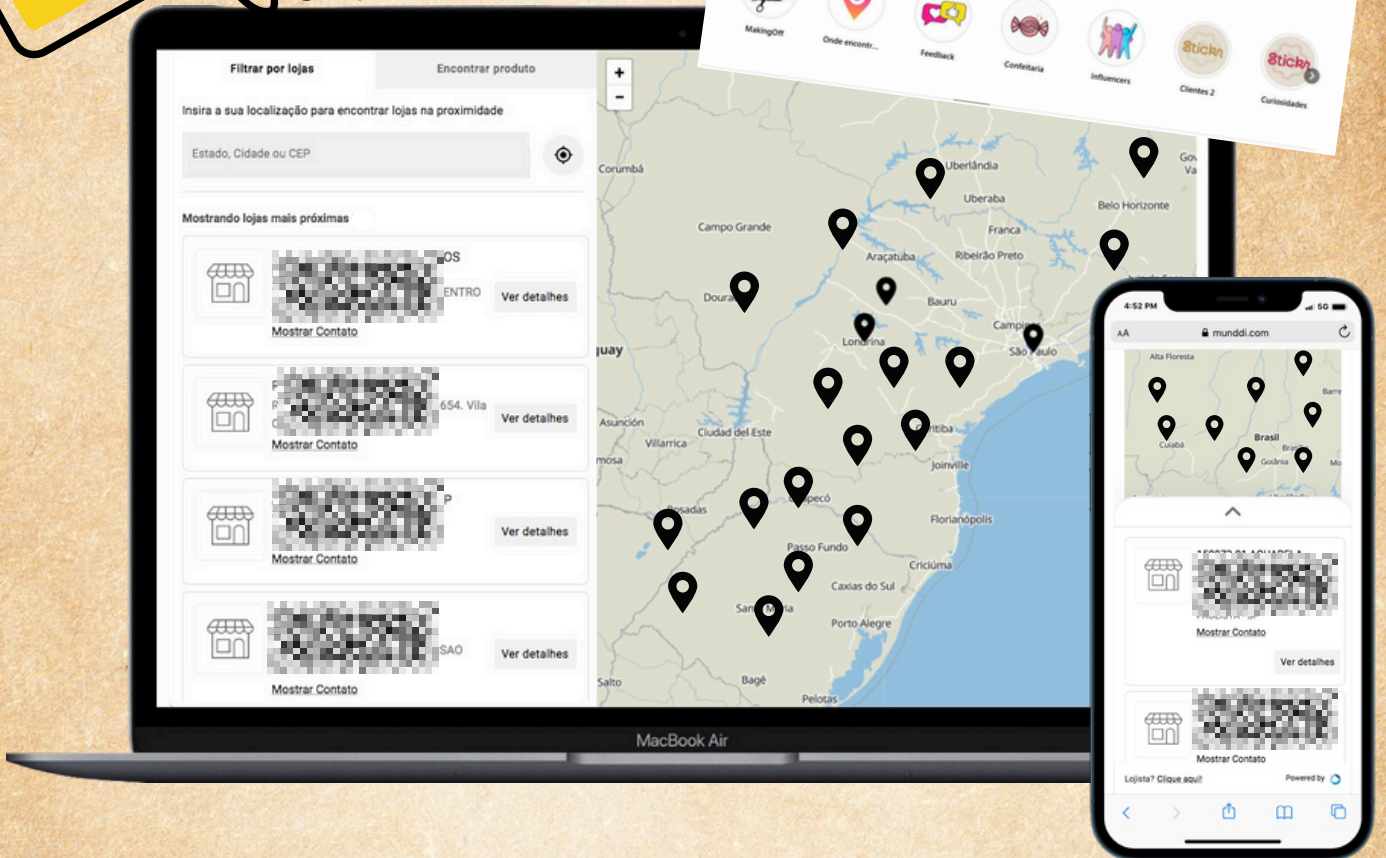

2195
AFIRMAÇÕES

2182
FEITO COM AMOR

FRENTE E VERSO

2196
FELIZ PASCOA

2197
ELE VIVE

FRENTE E VERSO

A Sticrk É SUA PARCEIRA DO INICIO AO FIM !

Nosso Instagram é voltado exclusivamente para divulgação e direcionamento.

Ao demonstrar interesse em algum de nossos produtos, o cliente é direcionado a uma página aonde, **ao digitar seu CEP**, ele pode conferir o revendedor Sticrk mais próximo !

NOSSO TRABALHO SÓ TERMINA QUANDO TODO O PRODUTO FOR VENDIDO EM SEU PONTO DE VENDA !